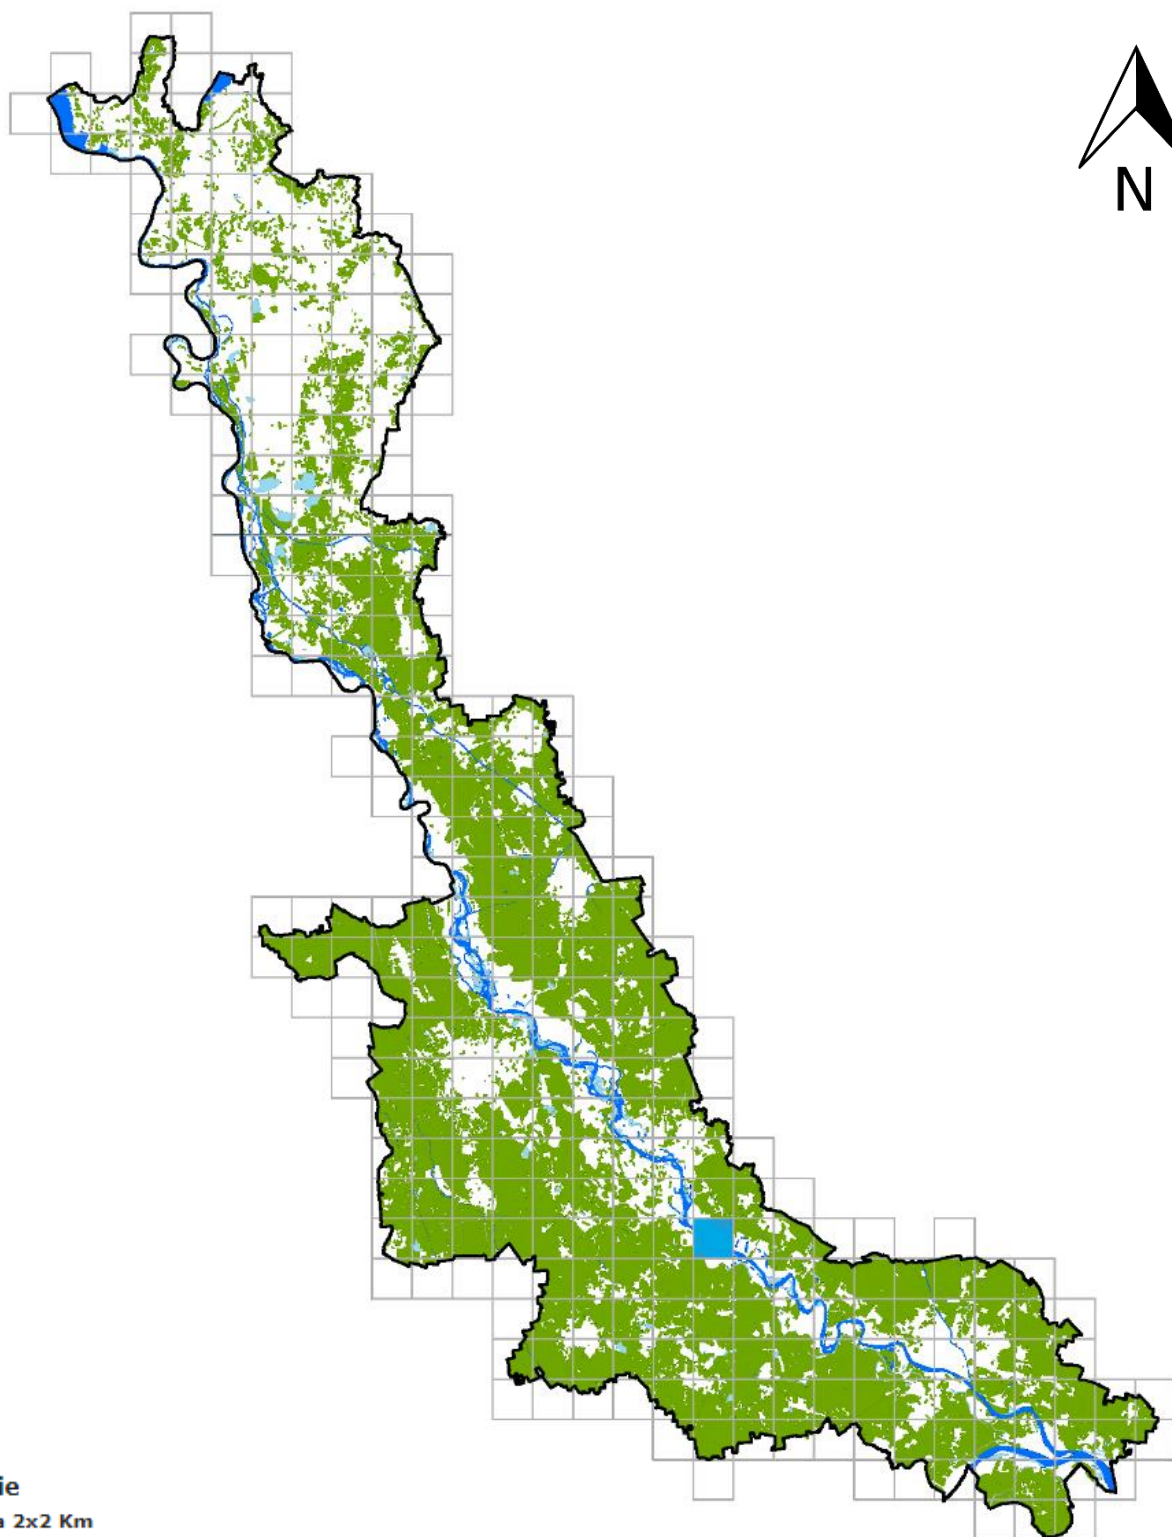

Airone rosso (*Ardea purpurea*)

Griglie

Griglia 2x2 Km

 Griglia 2x2 Km

Airone Rosso (*Ardea purpurea*)

Svernamento

 Inverno

 Habitat: Agricolo e risaie

 Habitat: Bacini idrici naturali

 Habitat: Altri corpi idrici